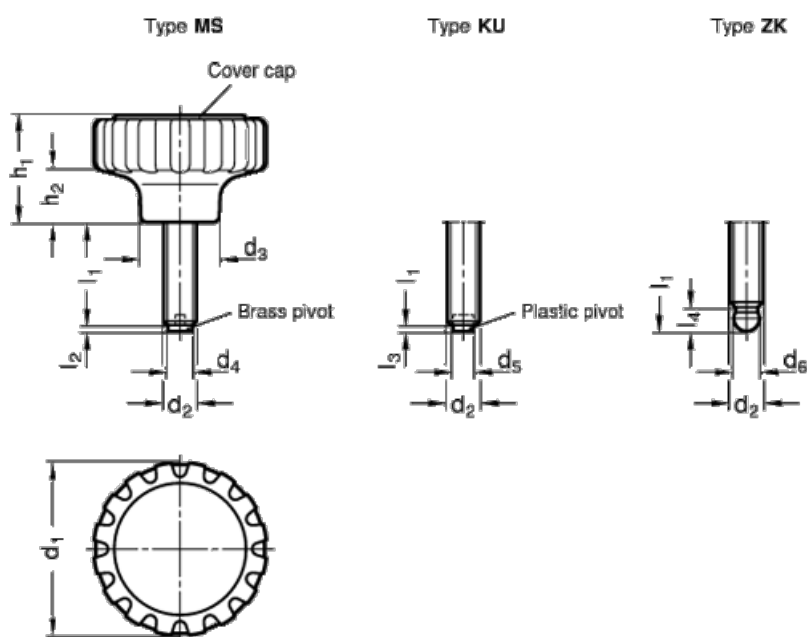

Article number: 207336534M25ZK

Description: E+G Knurled knob  
GN 7336.5-34-M6-25-ZK

## Measures

d1 = 34  
d2 = M6  
d3 = 16  
d4 = 4  
d5 = 3,5  
d6 = 4,5 +/-0,03  
h1 = 21  
h2 = 10,5

l1 = 25  
l2 = 1  
l3 = 1,3  
l4 = 5,1